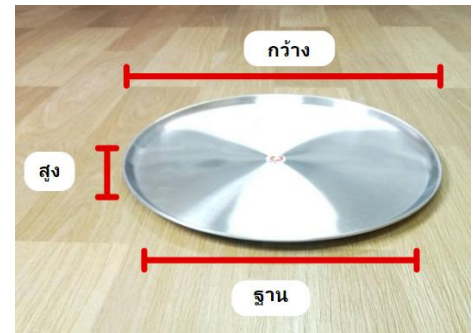

ถาดสี่เหลี่ยม พื้นผ้า

No.	รายการ	กว้าง	ยาว	สูง	ฐาน	บาร์โค้ด
1	S.7-11-1.5	7½ นิ้ว	11½ นิ้ว	1.5 นิ้ว	7 X 11 นิ้ว	150745070410
2	SV.9-14-2	9 นิ้ว	14 นิ้ว	2 นิ้ว	9 x 14 นิ้ว	150745090711

ถาดสี่เหลี่ยม (ขอบตรง)

No.	รายการ	กว้าง	ยาว	สูง	ฐาน	บาร์โค้ด
1	SV.772	7 นิ้ว	7 นิ้ว	2 นิ้ว	7 X 7 นิ้ว	150745070211
2	SV.882	8.2 นิ้ว	8.2 นิ้ว	2 นิ้ว	8.2 X 8.2 นิ้ว	150745080311
3	SV.4415	4 นิ้ว	4 นิ้ว	1.5 นิ้ว	4 X 4 นิ้ว	150745040211
4	SV.6615	6 นิ้ว	6 นิ้ว	1.5 นิ้ว	6 X 6 นิ้ว	150745060311
5	SV.8815	8 นิ้ว	8 นิ้ว	1.5 นิ้ว	8 X 8 นิ้ว	150745080411
6	SV.9915	9 นิ้ว	9 นิ้ว	1.5 นิ้ว	9 X 9 นิ้ว	150745090511
7	SV.101015	10 นิ้ว	10 นิ้ว	1.5 นิ้ว	10 X 10 นิ้ว	150745100611

พิมพ์ทาร์ต

No.	วัดด้านนอก	วัดด้านใน	สูง	ฐาน	บาร์โค้ด
1	6.6 cm.	6.5 cm.	1.9 cm.	3.8 cm.	150745660112
2	6.6 cm.	6.5 cm.	1.9 cm.	3.8 cm.	150745660212

จานรองเค้ก (เค้กชั้นบาง)

No.	วัดด้านนอก	วัดด้านใน	สูง	ฐาน	บาร์โค้ด
1	11.3 cm.	11.2 cm.	3 cm.	8.2 cm.	150745110312

No.	รายการ	วัดด้านนอก	วัดด้านใน	สูง	ฐาน	บาร์โค้ด
1	B06	9.3 cm.	8.5 cm.	5.5 cm.	7 cm.	150745950412

No.	ขนาด	วัดด้านนอก	วัดด้านใน	สูง	ฐาน	บาร์โค้ด
1	7"	30.3 นิ้ว	29.7 cm.	1 cm.	28.4 cm. นิ้ว	150745070113
2	8"	30.3 นิ้ว	29.7 cm.	2 cm.	28.4 cm. นิ้ว	150745080213
3	9"	30.3 นิ้ว	29.7 cm.	3 cm.	28.4 cm. นิ้ว	150745090313
4	10"	30.3 นิ้ว	29.7 cm.	4 cm.	28.4 cm. นิ้ว	150745100413
5	11"	30.3 นิ้ว	29.7 cm.	5 cm.	28.4 cm. นิ้ว	150745110513
6	12"	30.3 นิ้ว	29.7 cm.	6 cm.	28.4 cm. นิ้ว	150745120613