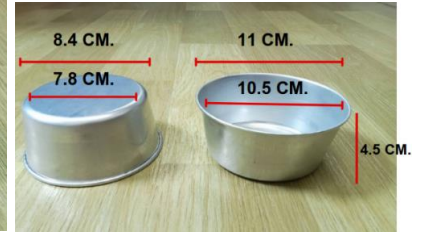

จานไข่กระทะ

No.	ขนาด	วัดด้านนอก	วัดด้านใน	สูง	ฐาน	บาร์โค้ด
1	5 นิ้ว	17 cm.	16 cm.	3 cm.	12.5 cm.	150745170106
2	6 นิ้ว	21 cm.	19.2 cm.	3.5 cm.	12.2 cm.	150745210206

ถาดพิชซ่าทรงตื้น

No.	ขนาด	วัดด้านนอก	วัดด้านใน	สูง	ฐาน	บาร์โค้ด
1	7.3 นิ้ว	20.5 cm.	19 cm.	1.9 cm.	5.5"14.5cm.	150745070106
2	10½ นิ้ว	27 cm.	25.3 cm.	1.8 cm.	9".14.5 cm.	150745100206

No.	ขนาด	วัดด้านนอก	วัดด้านใน	สูง	ฐาน	บาร์โค้ด
1	14	15 cm.	12.7 cm.	4.8 cm.	7.5 cm.	150745140107
2	16	16.5 cm.	15 cm.	5 cm.	9 cm.	150745160207
3	18	18.2 cm.	16.3 cm.	5.5 cm.	10 cm.	150745180307
4	20	21 cm.	18.5 cm.	6 cm.	11.6 cm.	150745200407
5	22	22.2 cm.	19.5 cm.	6.5 cm.	12.2 cm.	150745220507
6	25	24 cm.	22 cm.	7.5 cm.	14 cm.	150745250607
7	28	28 cm.	26.2 cm.	8 cm.	16.3 cm.	150745280707
8	32	32.5 cm.	30.2 cm.	11.5 cm.	16.5 cm.	150745320807

No.	ขนาด	วัดด้านนอก	หนา	บาร์โค้ด
1	1 ปอนด์	8"	0.6 mm.	150745080108
2	2 ปอนด์	9"½	0.6 mm.	150745090208
3	3 ปอนด์	10"2	0.6 mm.	150745100308
4	4 ปอนด์	11"	0.6 mm.	150745110408
5	5 ปอนด์	12"2	0.6 mm.	150745120508

No.	ขนาด	วัดด้านนอก	วัดด้านใน	สูง	ฐาน	บาร์โค้ด
1	4 นิ้ว	10.8 cm.	10 cm.	1 นิ้ว	9.8 cm.	150745040109
2	4.5 นิ้ว	12.6 cm.	11.5 cm.	1 นิ้ว	11.5 cm.	150745450209

บาร์โค้ด แพค 12 ใบ

No.	รายการ	วัดด้านนอก	วัดด้านใน	สูง	ฐาน	บาร์โค้ด
1	เบอร์ 7	7 cm.	7 cm.	3 cm.	6 cm.	150745071209
2	เบอร์ 8	8.2 cm.	7.5 cm.	3 cm.	6 cm.	150745091209
3	เบอร์ 8.5	8.2 cm.	7.5 cm.	3.6 cm.	6 cm.	150745851009
4	เบอร์ 9	8.3 cm.	7 cm.	3.5 cm.	7 cm.	150745091209
5	เบอร์ 9.5	10 cm.	9.2 cm.	4 cm.	7.6 cm.	150745951209
6	เบอร์ 10	10.2 cm.	10 cm.	3.6 cm.	8 cm.	150745101209
7	เบอร์ 10.5	10.5 cm.	11 cm.	4.4 cm.	7.8 cm.	150745151209
8	เบอร์ 11	11 cm.	10.5 cm.	4 cm.	7.8 cm.	150745111209
9	เบอร์ 11	11 cm.	10.5 cm.	4.5 cm.	7.8 cm.	150745111209