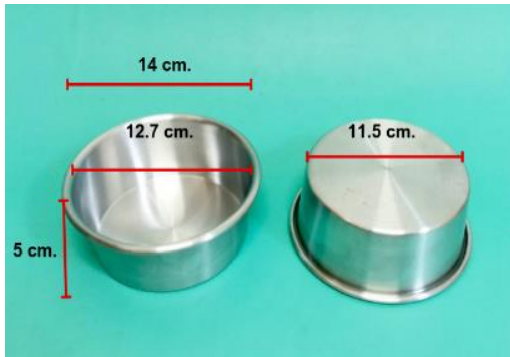

No.	ขนาด	วัดด้านนอก	วัดด้านใน	สูง	บาร์โค้ด
1	6 x 5.2	7 cm.	6 cm.	5.2 cm.	150745040120
2	7.5 x 5.2	8.5 cm.	7.5 cm.	5.2 cm.	150745040220
3	8.5 x 5.2	9.5 cm.	8.5 cm.	5.2 cm.	150745040320
4	1/4 ปอนด์	11 cm.	10.2 cm.	4 cm.	150745040420
5	1/2 ปอนด์	12 cm.	11.6 cm.	4 cm.	150745040520

No.	ขนาดกลม	cm.	ความหนา	บาร์โค้ด
1	7½"	19	0.7	150745070124
2	8"	20	0.7	150745080224
3	8½"	21.6	0.7	150745850324
4	9"	22.9	0.7	150745090424
5	9½"	24	0.7	150745950524
6	10"	25	0.7	150745100624
7	10½"	26.7	0.7	150745150724
8	11"	28	0.7	150745110824

No.	ขนาดกลม	cm.	ความหนา	บาร์โค้ด
1	½ cm.	5 CM.	0.55-0.60	150745550125