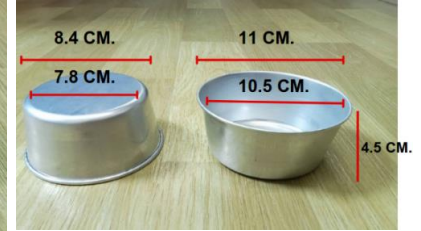

จานไข่กระทะ

No.	ขนาด	วัดด้านนอก	วัดด้านใน	สูง	ฐาน	บาร์โค้ด
1	5 นิ้ว	17 cm.	16 cm.	3 cm.	12.5 cm.	150745170106
2	6 นิ้ว	21 cm.	19.2 cm.	3.5 cm.	12.2 cm.	150745210206

ถาดพิชซ่าทรงตื้น

No.	ขนาด	วัดด้านนอก	วัดด้านใน	สูง	ฐาน	บาร์โค้ด
1	7.3 นิ้ว	20.5 cm.	19 cm.	1.9 cm.	5.5"14.5cm.	150745070106
2	10½ นิ้ว	27 cm.	25.3 cm.	1.8 cm.	9".14.5 cm.	150745100206

No.	ขนาด	วัดด้านนอก	หนา	บาร์โค้ด
1	1 ปอนด์	8"	0.6 mm.	150745080108
2	2 ปอนด์	9"½	0.6 mm.	150745090208
3	3 ปอนด์	10"2	0.6 mm.	150745100308
4	4 ปอนด์	11"	0.6 mm.	150745110408
5	5 ปอนด์	12"2	0.6 mm.	150745120508

No.	ขนาด	วัดด้านนอก	วัดด้านใน	สูง	ฐาน	บาร์โค้ด
1	4 นิ้ว	10.8 cm.	10 cm.	1 นิ้ว	9.8 cm.	150745040109
2	4.5 นิ้ว	12.6 cm.	11.5 cm.	1 นิ้ว	11.5 cm.	150745450209

บาร์โค้ด แพค 12 ใบ

No.	รายการ	วัดด้านนอก	วัดด้านใน	สูง	ฐาน	บาร์โค้ด
1	เบอร์ 7	7 cm.	7 cm.	3 cm.	6 cm.	150745071209
2	เบอร์ 8	8.2 cm.	7.5 cm.	3 cm.	6 cm.	150745091209
3	เบอร์ 8.5	8.2 cm.	7.5 cm.	3.6 cm.	6 cm.	150745851009
4	เบอร์ 9	8.3 cm.	7 cm.	3.5 cm.	7 cm.	150745091209
5	เบอร์ 9.5	10 cm.	9.2 cm.	4 cm.	7.6 cm.	150745951209
6	เบอร์ 10	10.2 cm.	10 cm.	3.6 cm.	8 cm.	150745101209
7	เบอร์ 10.5	10.5 cm.	11 cm.	4.4 cm.	7.8 cm.	150745151209
8	เบอร์ 11	11 cm.	10.5 cm.	4 cm.	7.8 cm.	150745111209
9	เบอร์ 11	11 cm.	10.5 cm.	4.5 cm.	7.8 cm.	150745111209

บาร์โค้ด แพค 10 ใบ

No.	รายการ	วัดด้านนอก	วัดด้านใน	สูง	ฐาน	บาร์โค้ด
1	เบอร์ 7	7 cm.	7 cm.	3 cm.	6 cm.	150745071009
2	เบอร์ 8	8.2 cm.	7.5 cm.	3 cm.	6 cm.	150745081009
3	เบอร์ 8.5	8.2 cm.	7.5 cm.	3.6 cm.	6 cm.	150745851009
4	เบอร์ 9	8.3 cm.	7 cm.	3.5 cm.	7 cm.	150745091009
5	เบอร์ 9.5	10 cm.	9.2 cm.	4 cm.	7.6 cm.	150745951009
6	เบอร์ 10	10.2 cm.	10 cm.	3.6 cm.	8 cm.	150745101009
7	เบอร์ 10.5	10.5 cm.	11 cm.	4.4 cm.	7.8 cm.	150745151009
8	เบอร์ 11	11 cm.	10.5 cm.	4 cm.	7.8 cm.	150745111009
9	เบอร์ 11	11 cm.	10.5 cm.	4.5 cm.	7.8 cm.	150745111009