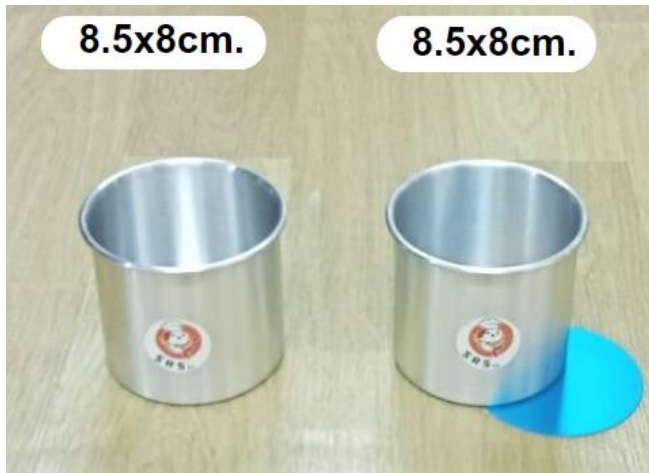

พิมพ์เค้ก

No.	ขนาด	วัดด้านนอก	วัดด้านใน	สูง	ฐาน	บาร์โค้ด
1	CC0307	7.5 cm.	7 cm.	3 cm.	5.3 cm.	150745730813

พิมพ์วงรี เค้กอลูมิเนียมวงรี 6003 กว้าง 6.2 x ยาว 10 cm. x สูง 3 cm.

No.	วัดด้านนอก	วัดด้านใน	สูง	ฐาน	บาร์โค้ด
1	5.4 cm.	9.3 cm.	3 cm.	7.2 cm.	150745730913

บัตเตอร์เค้ก #6 (หน้า 0.4 มม.)

No.	ขนาด	วัดด้านนอก	วัดด้านใน	สูง	ฐาน	บาร์โค้ด
1	# 6	17 cm.	16.2 cm.	5.5 cm.	14.2 cm.	150745060114

ถาดเค้กกลม , ครอบ (มุสเค้ก)

No.	ขนาด	วัดด้านนอก	วัดด้านใน	สูง	ฐาน	บาร์โค้ด
1	MC.0506	6.7 cm.	6 cm.	5 cm.	6 cm.	150745060105
2	MC.6275	8.2 cm.	7.5 cm.	6.2 cm.	7.5 cm.	150745750205
3	MC.6285	9.4 cm.	8.5 cm.	6.2 cm.	8.5 cm.	150745850215

ถาดเด็กกลมถอดกัน , กระจบอง (มุสเค็ก)

No.	ขนาด	วัดด้านนอก	วัดด้านใน	สูง	ฐาน	บาร์โค้ด
1	MCU.6206	6.6 cm.	6 cm.	6.2 cm.	6 cm.	150745060115
2	MCU.6275	8.2 cm.	7.5 cm.	6.2 cm.	7.5 cm.	150745750305
3	MCU.6285	9.4 cm.	8.5 cm.	6.2 cm.	8.5 cm.	150745850315