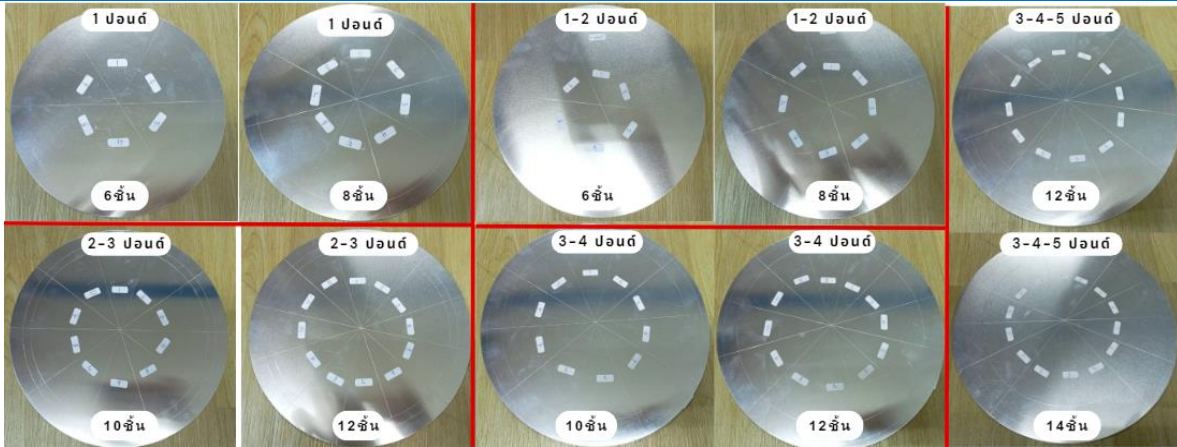

No.	ขนาด	วัดด้านนอก	แบ่ง	ขนาดกลม	ความหนา	บาร์โค้ด
1	1 ปอนด์	8"	6 และ 8 ชิ้น	20.00	0.7	150745080122
2	1- 2 ปอนด์	9 ½"	6 และ 8 ชิ้น	24.00	0.7	150745950222
3	2 -3 ปอนด์	10 2"	10และ12ชิ้น	26.00	0.7	150745100322
4	3- 4 ปอนด์	11"	10และ12ชิ้น	28.00	0.7	150745110422
5	4- 5 ปอนด์	12.2"	12และ14ชิ้น	31.00	0.7	150745120522